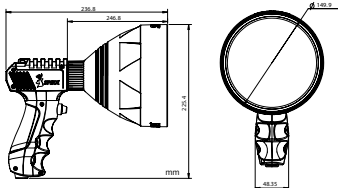

GARANTÍA:

2 años de garantía contra defectos del fabricante. El desgaste normal no está cubierto por la garantía. Las lámparas LED no cubierto por garantía. El dueño es responsable a mantener el lámpara en bien orden y hacer seguro él es cargado regularmente. A con fecha de Se debe proporcionar un comprobante de compra para cuestiones de garantía.