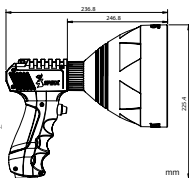

ГАРАНТІЯ:

Гарантія 2 роки проти помилок виробника. Нормальний знос не покривається гарантією. Світлодіодні лампи - ні покритий за гарантія. The власник є відповідальний до зберегти в лампа в добре порядок і зробити впевнений це є заряджений регулярно. А датований для гарантійних питань необхідно надати докази покупки.