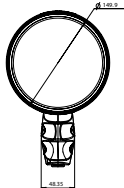

GET OUTSIDE
spika.com.au

spika.team

2 YEAR WARRANTY
TOP QUALITY - GUARANTEED