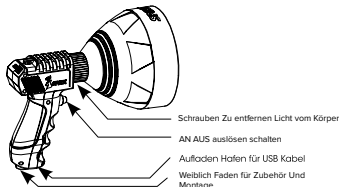

WICHTIG :

Niemals verlassen Die Lampe In Lagerung mit niedrig oder NEIN Leistung. Der Batterie Zellen Wille erhalten beschädigt Und Wille nicht aufladen. Der Lampe muss alle 3 Monate aufgeladen werden, um eine gesunde Batterie zu erhalten. Das mit diesem Strahler gelieferte Ladegerät ist nicht mit dem kompatibel 1200-lm-Triggerstrahler, auch in der Spika-Reihe erhältlich.

WARNUNG:

Niemals scheinen Die Lampe direkt hinein Augen als Das Mai Ursache ernst Sehvermögen Schaden. Niemals versuchen Zu Reparatur A LED Lampe es sei denn dafür qualifiziert sind. Verändern Sie die Lampe in keiner Weise.

GARANTIE:

2 Jahre Garantie auf Herstellermängel. Normaler Verschleiß fällt nicht unter die Garantie. LED-Lampen sind es nicht bedeckt von Garantie. Der Eigentümer Ist verantwortlich Zu halten Die Lampe In Gut Befehl Und machen Sicher Es Ist berechnet regelmäßig. A datiert Im Garantiefall muss der Kaufbeleg vorgelegt werden.