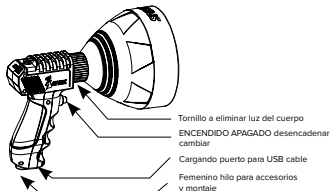

GARANTÍA:

2 años de garantía contra defectos del fabricante. El desgaste normal no está cubierto por la garantía. Las lámparas LED no cubierto por garantía. El dueño es responsable a mantener el lámpara en bien orden y hacer seguro él es cargado regularmente. A con fecha de Se debe proporcionar un comprobante de compra para cuestiones de garantía.