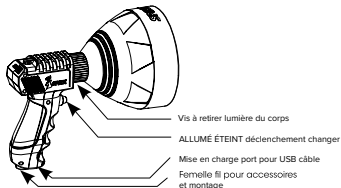

GET OUTSIDE
spika.com.au

spika.team

2 YEAR WARRANTY
TOP QUALITY - GUARANTEED