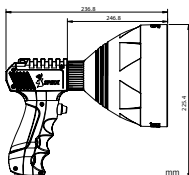

GET OUTSIDE
spika.com.au

spika.team

2 YEAR WARRANTY
TOP QUALITY - GUARANTEED