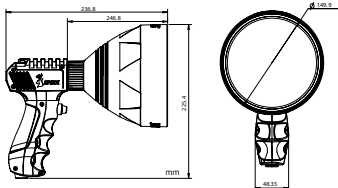

WICHTIG :

Niemals verlassen Die Lampe In Lagerung mit niedrig oder NEIN Leistung. Der Batterie Zellen Wille erhalten beschädigt Und Wille nicht aufladen. Der Lampe muss alle 3 Monate aufgeladen werden, um eine gesunde Batterie zu erhalten. Das mit diesem Strahler gelieferte Ladegerät ist nicht mit dem kompatibel 1200-lm-Triggerstrahler, auch in der Spika-Reihe erhältlich.

WARNUNG:

Niemals scheinen Die Lampe direkt hinein Augen als Das Mai Ursache ernst Sehvermögen Schaden. Niemals versuchen Zu Reparatur A LED Lampe es sei denn dafür qualifiziert sind. Verändern Sie die Lampe in keiner Weise.

GARANTIE:

2 Jahre Garantie auf Herstellermängel. Normaler Verschleiß fällt nicht unter die Garantie. LED-Lampen sind es nicht bedeckt von Garantie. Der Eigentümer Ist verantwortlich Zu halten Die Lampe In Gut Befehl Und machen Sicher Es Ist berechnet regelmäßig. A datiert Im Garantiefall muss der Kaufbeleg vorgelegt werden.